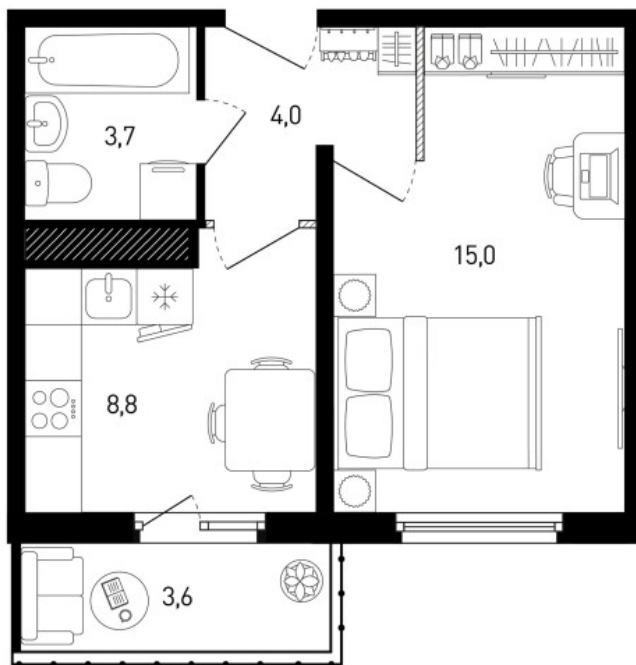

## **1 комнатная квартира № 390**

Арт-квартал «5 элемент Аске», 5-10

|         |                     |
|---------|---------------------|
| Площадь | 32.6 м <sup>2</sup> |
| Этаж    | 4 из 14             |
| Сдача   | I квартал 2021      |
| Отделка | Без отделки         |

На плане 4 этажа